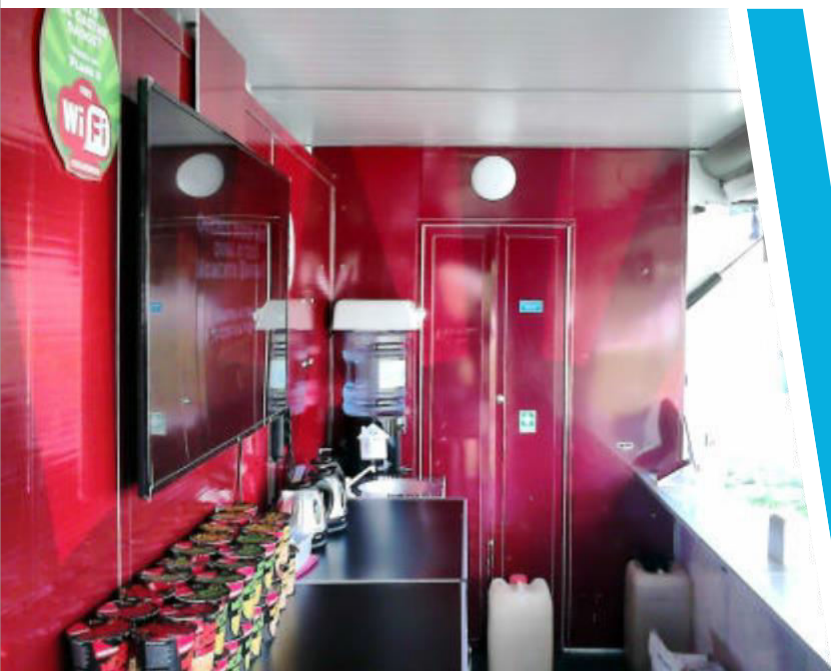

EQUIPAMENTOS COMPLEMENTARES E PERSONALIZADOS

EQUIPAMENTOS DE CATERING

A nossa frota de roadshow dispõe de espaços multíusos que permitem fáceis adaptações para serviços temporários: frigoríficos, fogões, balcões, autonomia de águas e de energia, mesas e cadeiras.