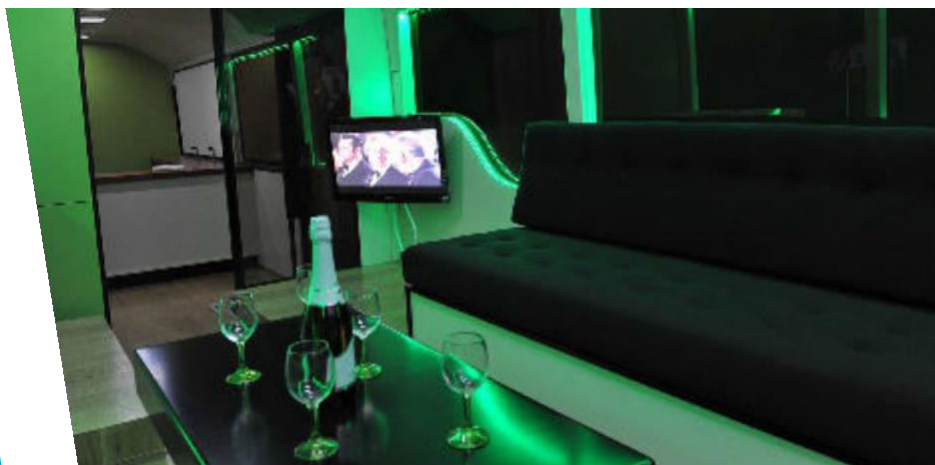

## Um veículo especial. Totalmente equipado.

- Autocarro urbano de um piso com 12m de comprimento;
- Mancha publicitária até 70m<sup>2</sup>;
- Branding integral (interior e/ou exterior);
- Sistema de som exterior incorporado;
- Balcão interior e exterior que permite a distribuição de merchandising, sampling, flyers e brindes;
- Sala VIP composta por uma confortável zona de sofás, mesa de apoio, com capacidade para 6 pessoas, LCD e sistema de som;
- Iluminação LED no seu interior;
- WC totalmente equipado e automatizado;
- AC, máquina de lavar louça, frigorífico e iluminação;
- Gerador insonorizado e depósito de água;
- Autonomia energética.